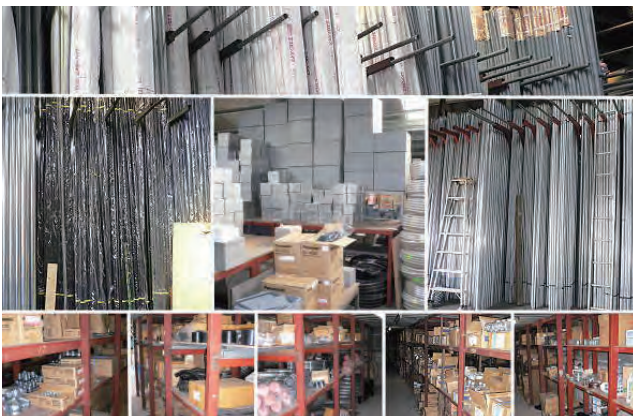

電気と人と環境のよりよい関係のために。

河村電器産業株式会社 九州支店

弊社は九州一円（沖縄含む）を8営業所でカバー、また、熊本には生産拠点を構え、製販一体となってお客さまのご要望にお応えすべく地域密着型営業を行っております。おかげさまで、配電盤メーカーとして来年創業100周年を迎えます。

これもひとえに皆さま方のお力添えの賜物です。感謝の心を忘れずこれからもお客さま第一、市場ニーズに合った製品づくりに努めてまいりますので、尚一層のご愛顧を賜りますようお願い申し上げます。

賛助会員さまご紹介

社員一丸となってお客さまのニーズに対応します。

わが社のイチオンPR

どこにでも置けちゃう 宅配ボックス新登場！

ネットショッピング等の利用頻度が増え、集合住宅では宅配ボックスの設置が急務です。大掛かりな工事をせずに、ちょっとしたスペースを有効活用できる宅配ボックスが登場しました。

集合住宅向け

宅配ボックス
RUSUPo
SHARE —シェア—

防犯 防水 電気工事不要

笹部 治男 代表取締役社長

これからも時代の変化にあった提案を行いながら、お客さまと一緒に着実な前進を続けていく所存です。

在庫豊富。電路材の総合商社。

オリオン商事株式会社

創業以来、オリオンマークのオリジナル電線管用付属品を主体に営業展開を行い、皆さまのご愛顧をいただいております。時代とともに配管配線の多種多様化が始まり、需要家さまのご要望に応えるために、逐次電設資材の全般商品を扱い、昭和46年5月にオリオン株式会社から独立し、電設資材総合商社オリオン商事株式会社を

設立いたしました。

今日では、電線管および電線管付属品は勿論のこと、電路支持材、プラントチューブ、FEP CD管、PF管ケーブルラック、プルボックス、特注制作品、ネクスコ、防衛庁まで多種多様の商材を多くのお客さまからお引き立てをいただいております。

日々の感謝を忘れずに頑張ります。